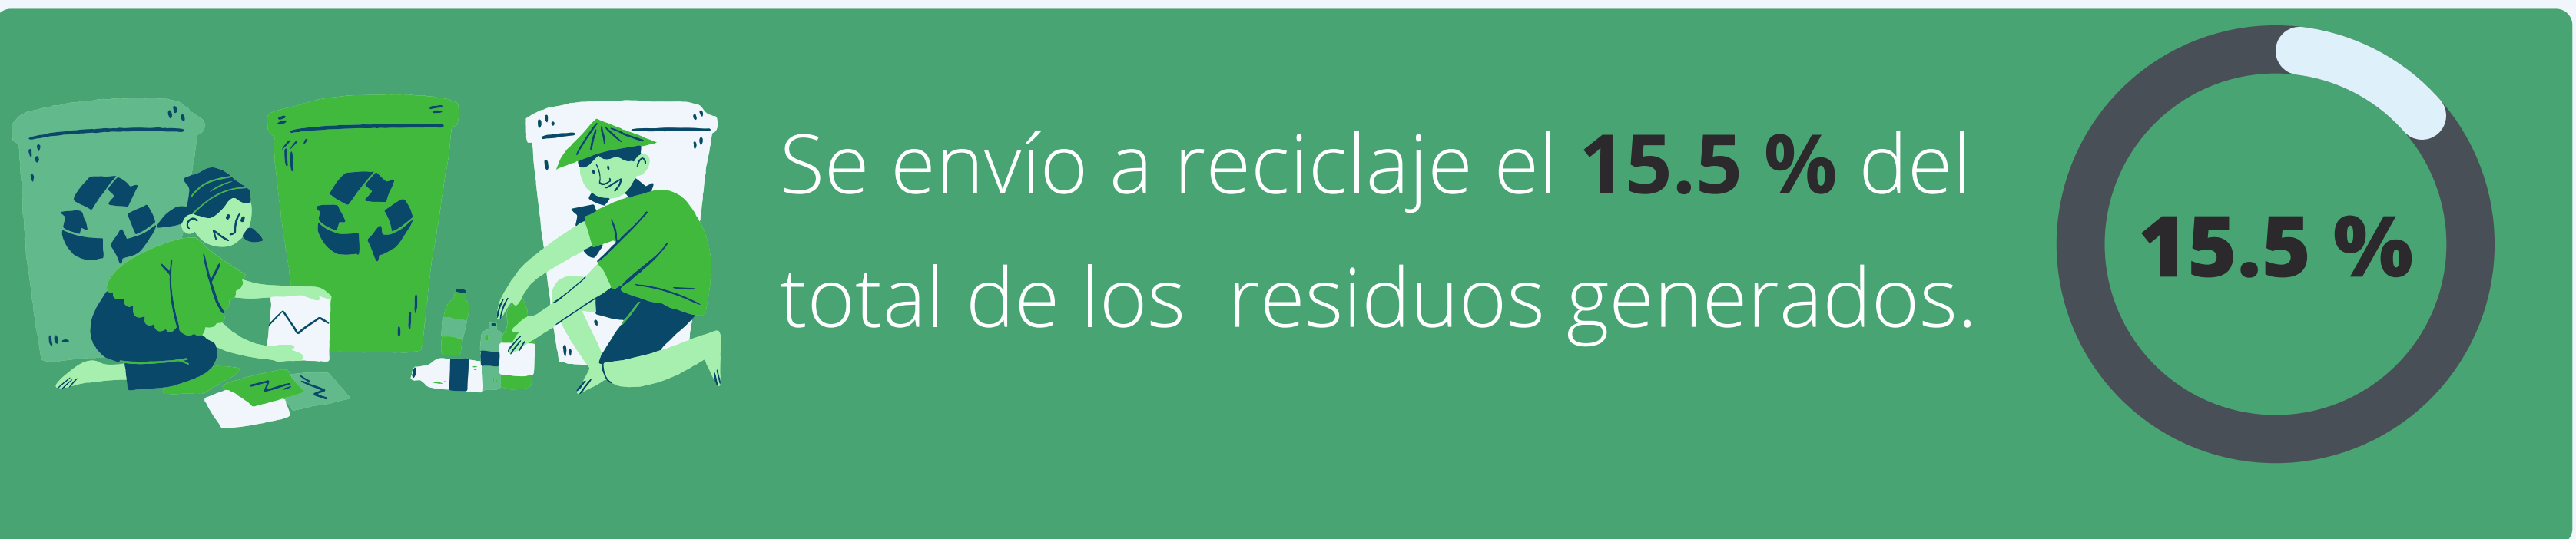

BOSQUES DE SANTA FE

REPORTE DE IMPACTO AMBIENTAL

RESIDUOS RECUPERADOS EN EL MES DE DICIEMBRE:

CON EL RECICLAJE LOGRAMOS LOS SIGUIENTES BENEFICIOS AMBIENTALES:

DICIEMBRE 2022

El cálculo de impacto ambiental está basado en el cálculo para los siguientes materiales:

cartón, vidrio, PET, HDEP, tetrapak, aluminio, chilero, fierro, papel banco y papel mixto.

Beneficio obtenido por el reciclaje de las fibras: cartón.