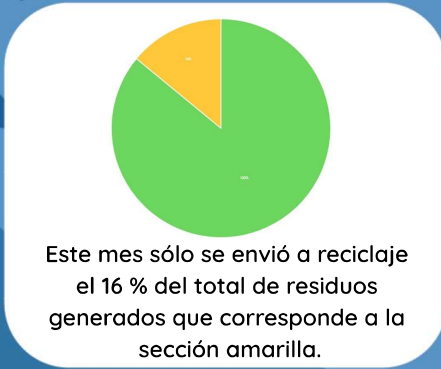

BOSQUES DE SANTA FE

REPORTE DE IMPACTO AMBIENTAL

Estos son los residuos que recuperamos este mes:

CON LA ENTREGA DE ESTE MATERIAL APOYASTE A UN NIÑO EN LOS GASTOS DE SU TRATAMIENTO PARA EL CÁNCER.

Con el reciclaje logramos los siguientes beneficios ambientales*:

JUNIO 2022

8 - Día Mundial de los Océanos

grupopromesa
www.grupopromesa.mx

*El cálculo de impacto ambiental está basado en el cálculo para los siguientes materiales: PET, HDPE, Archivo Blanco, Archivo Mixto, Periódico, Cartón, Latas, Metales, Electrónicos y Vidrio.