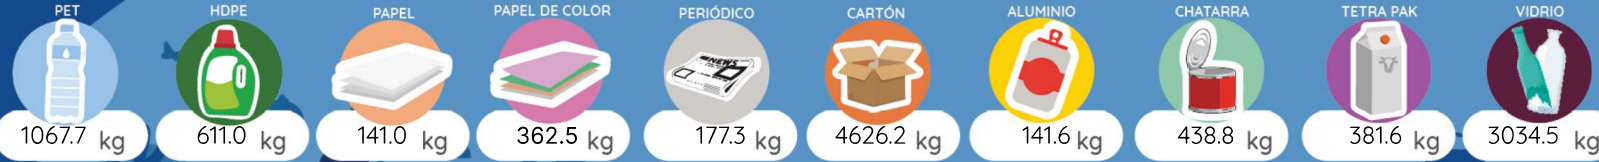

BOSQUES DE SANTA FE

REPORTE DE IMPACTO AMBIENTAL

Estos son los residuos que recuperamos este mes:

CON LA ENTREGA DE ESTE MATERIAL APOYASTE A UN NIÑO EN LOS GASTOS DE SU TRATAMIENTO PARA EL CÁNCER.

Con el reciclaje logramos los siguientes beneficios ambientales*:

JUNIO 2022

8 - Día Mundial de los Océanos

grupopromesa
www.grupopromesa.mx

*El cálculo de impacto ambiental está basado en el cálculo para los siguientes materiales: PET, HDPE, Archivo Blanco, Archivo Mixto, Periódico, Cartón, Latas, Metales, Electrónicos y Vidrio.