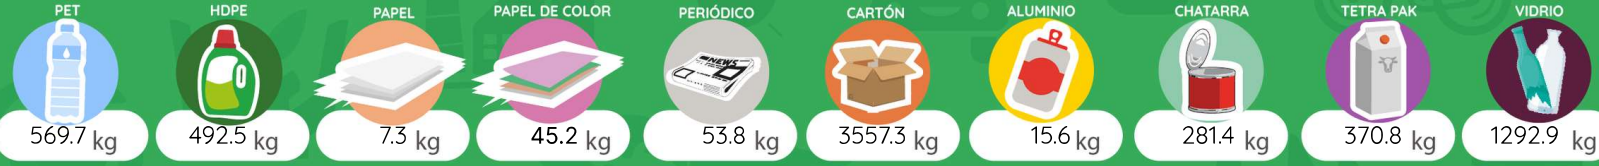

BOSQUES DE SANTA FE

REPORTE DE IMPACTO AMBIENTAL

Estos son los residuos que recuperamos este mes:

Personas que recibieron capacitación de residuos en este mes:

220 familias

Total de residuos que van al relleno sanitario:

97224 kg

Total de residuos que se llevaron a reciclaje:

6689 kg

CON LA ENTREGA DE ESTE MATERIAL APOYASTE A UN NIÑO EN LOS GASTOS DE SU TRATAMIENTO PARA EL CÁNCER.

Con el reciclaje logramos los siguientes beneficios ambientales*:

MARZO 2022

18- Día Cero Basura

grupopromesa
www.grupopromesa.mx

vivienda PROMESA
Promotora de un Mejor Entorno Social y Ambiental

*El cálculo de impacto ambiental está basado en el cálculo para los siguientes materiales: PET, HDPE, Archivo Blanco, Archivo Mixto, Periódico, Cartón, Latas, Metales y Vidrio.