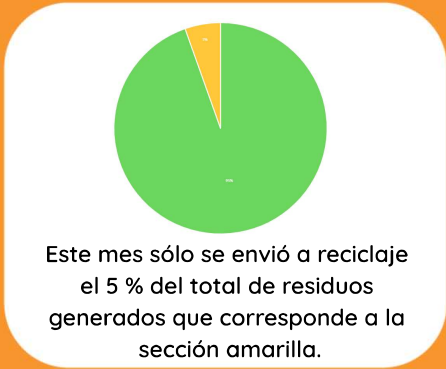

BOSQUES DE SANTA FE

REPORTE DE IMPACTO AMBIENTAL

Estos son los residuos que recuperamos este mes:

Total de residuos que se llevaron a reciclaje:

5612 kg

CON LA ENTREGA DE ESTE MATERIAL APOYASTE A UN NIÑO EN LOS GASTOS DE SU TRATAMIENTO PARA EL CÁNCER.