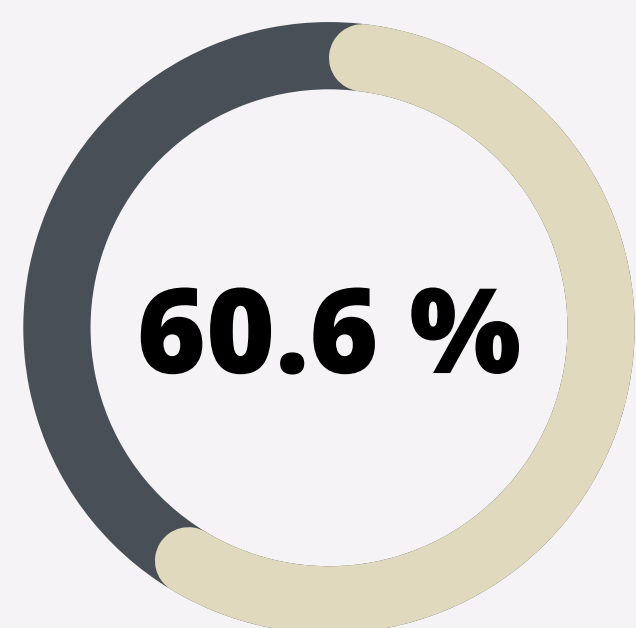

BOSQUES DE SANTA FE

REPORTE DE IMPACTO AMBIENTAL

RESIDUOS RECUPERADOS EN EL MES DE NOVIEMBRE:

Se envió a reciclaje el **60.6%** del total de los residuos reciclables generados

TOTAL DE RESIDUOS QUE SE LLEVARON A RECICLAJE: