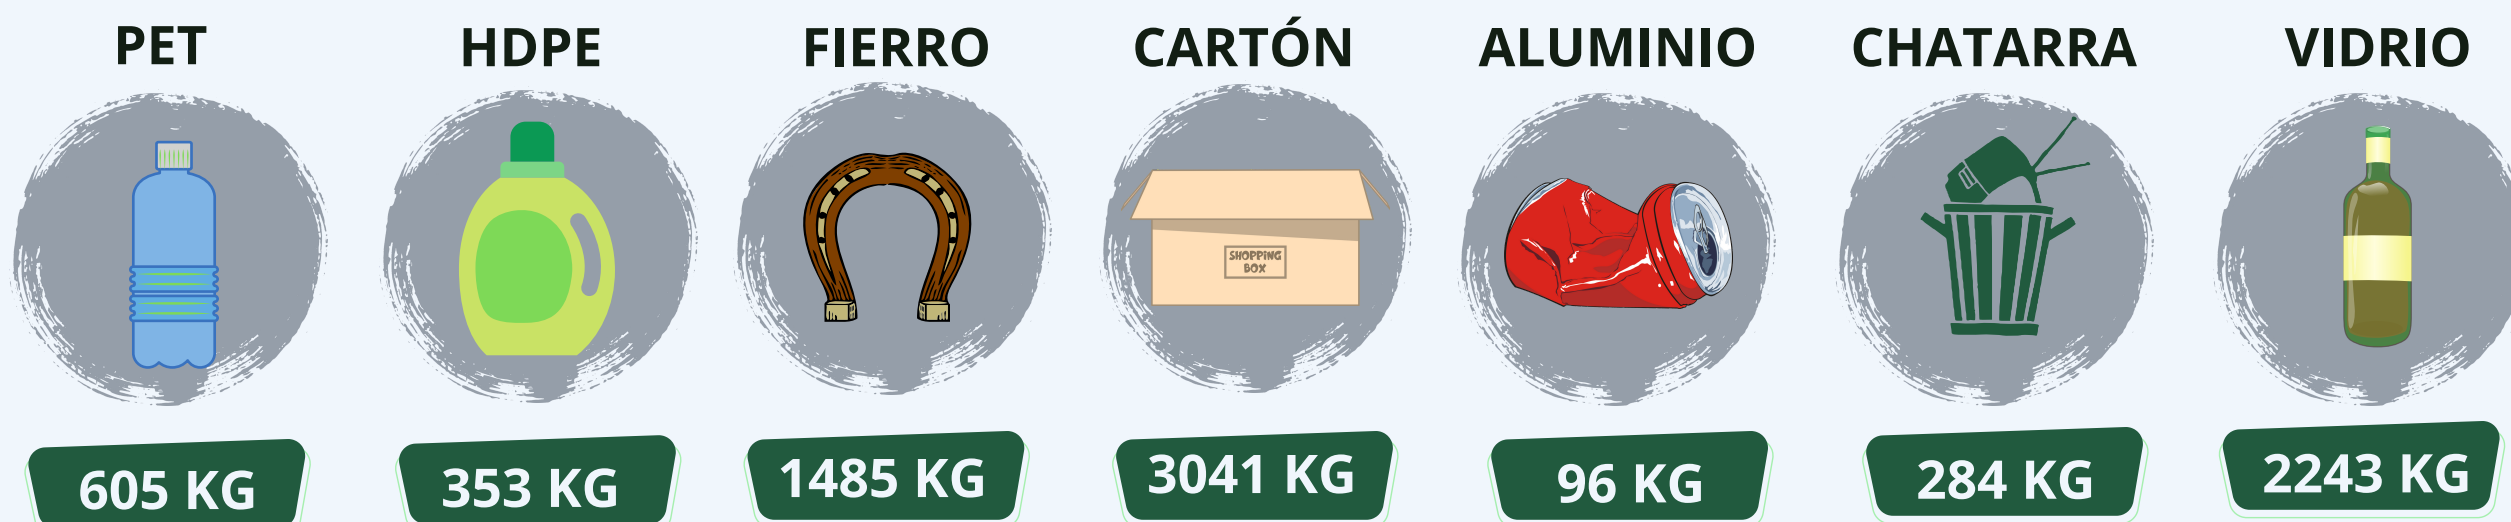

BOSQUES DE SANTA FE

REPORTE DE IMPACTO AMBIENTAL

RESIDUOS RECUPERADOS EN EL MES DE OCTUBRE:

Se envió a reciclaje el **32.4%** del total de los residuos reciclables generados

TOTAL EN KILOS QUE SE RECUPERARON DE MATERIAL PARA RECICLAJE:

8,740

CON EL RECICLAJE LOGRAMOS LOS SIGUIENTES BENEFICIOS AMBIENTALES:

EVITAR EL CONSUMO DE

6893

KWH DE ENERGÍA

EVITAR LA TALA DE

17

ÁRBOLES

EVITAR EL CONSUMO DE

303480

LITROS DE AGUA

EVITAR LA LIBERACIÓN DE

673

TON DE CO2

OCTUBRE 2022

El cálculo de impacto ambiental está basado en el cálculo para los siguientes materiales:

PET, HDPE, cartón, latas, metales y vidrio.

Beneficio obtenido por el reciclaje de las fibras: cartón.