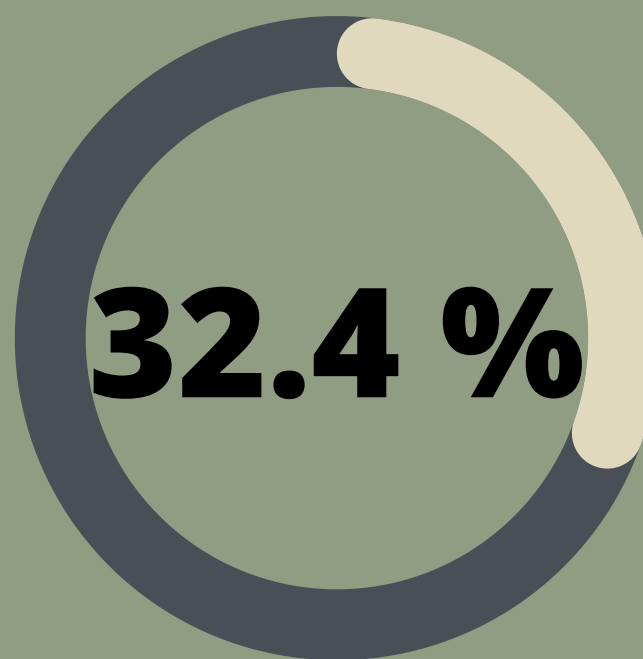

BOSQUES DE SANTA FE

REPORTE DE IMPACTO AMBIENTAL

RESIDUOS RECUPERADOS EN EL MES DE OCTUBRE:

Se envió a reciclaje el **32.4%** del total de los residuos reciclables generados

TOTAL EN KILOS QUE SE RECUPERARON DE MATERIAL PARA RECICLAJE: