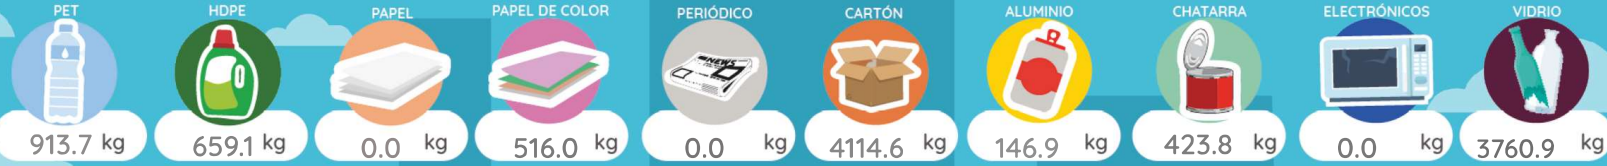

# REPORTE DE IMPACTO AMBIENTAL

Estos son los residuos que recuperamos este mes:

Con la entrega de estos materiales apoyaste las siguientes causas sociales:

Total de residuos que se llevaron a reciclaje:

# SEPTIEMBRE 2022

22 Septiembre - Día mundial sin automóvil

 grupopromesa  
www.grupopromesa.mx

**vivienda PROMESA**  
Promotora de un Mejor Entorno Social y Ambiental

\*El cálculo de impacto ambiental está basado en el cálculo para los siguientes materiales: PET, HDPE, Archivo Blanco, Archivo Mixto, Periódico, Cartón, Latas, Metales, Electrónicos y Vidrio.  
\*\* Beneficio obtenido por el reciclaje de las fibras: Papel Blanco, Papel mixto, Periódico y Cartón.